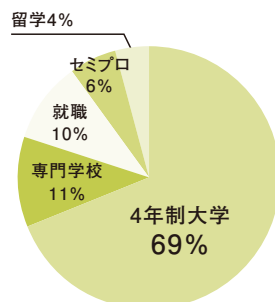

ゴルフ部

GOLF

19打席30ヤードの全天候型打撃練習場

エチケット・マナーを重視 思いやりの心を養う

ゴルフ部では、部員全員が全国制覇を目標に掲げ、世界で活躍できる技と心を鍛えるべく日々練習に励んでいます。技術の向上だけでなく、社会的なエチケットやマナーを身につけることを重視しており、ゴルフを通して思いやりの心を養って欲しいと思います。

プロを目指すための卓越した練習環境

校内に19打席30ヤードの全天候型打撃練習場やグリーン(250㎡)、人口グリーン(200㎡)などが完備されています。さらに、校外では提携するゴルフ場で定期的実践練習を行っており、全国でも有数の環境を誇っています。

週間スケジュール

月	スカイベイGC(ラウンド)	中学生
火	キリマゴルフセンター	高校生
水	スカイベイGC(ラウンド)	高校生
木	キリマゴルフセンター	高校生
金	スカイベイGC(ラウンド)	高校生(前回上位選手)
土	スカイベイGC(ラウンド)	高校生(前回上位選手)
日	スカイベイGC(ラウンド)	中学生(前回上位選手)

主な活動実績 (平成14～23年度)

- 中学校:
全国中学校ゴルフ選手権男子団体3位(H19年)
- 高等学校:
全国高等学校ゴルフ選手権女子団体4位(H19年)
個人優勝 横峰さくら(H15年) / 松山英樹(H20年)
アジアジュニアゴルフ選手権個人優勝 松山英樹(H20年)
日本ジュニアゴルフ選手権個人優勝 横峰さくら(H14年)
国民体育大会女子団体優勝(H14年)
トヨタジュニアゴルフワールドカップ日本代表
松山英樹(H21年)

卒業後の進路

卒業後は、7割以上の生徒が東北福祉大学、名古屋商科大学、日本大学、立命館アジア太平洋大学等の4年制大学に進学しています。海外留学や、ゴルフ研修生としてプロを目指す生徒もあり、それぞれが新しいステージで頑張っています。

主なOB

横峰さくら(H15年度卒)
松山英樹(H21年度卒) 他、プロ多数

松山英樹選手

2年連続マスターズ出場(2011・2012)
2011年ベストアマ獲得!!

吉田茂雄 部長