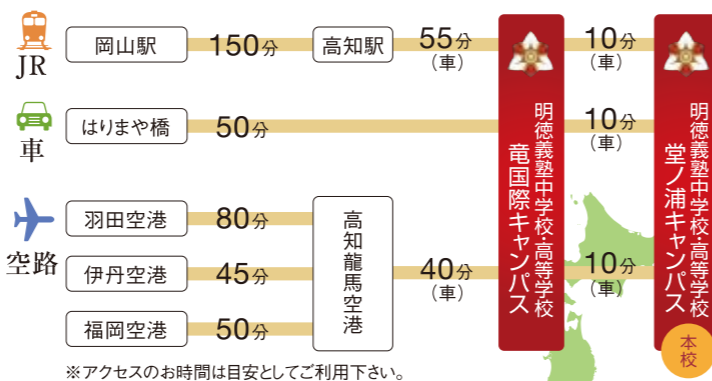

このパンフレットでは、伝えきれない明德義塾の魅力!ぜひホームページで確認して下さい。

詳しい情報は、ホームページで!

体験入学、学校説明会、個別相談会(国内・海外)etc.

明德義塾

検索

CLICK!

<http://www.meitoku-gijuku.ed.jp>

日本だけでなく、世界中から仲間が集まってきました

- アメリカ
- オーストラリア
- モンゴル
- 中国
- 韓国
- カナダ
- マレーシア
- 台湾
- ベトナム
- タイ
- インドネシア
- アンゴラ
- ケニア
- 南スーダン
- ブラジル
- 北海道
- 青森県
- 秋田県
- 茨城県
- 栃木県
- 群馬県
- 埼玉県
- 千葉県
- 東京都
- 神奈川県
- 新潟県
- 富山県
- 石川県
- 福井県
- 山梨県
- 長野県
- 岐阜県
- 静岡県
- 愛知県
- 滋賀県
- 京都府
- 大阪府
- 兵庫県
- 奈良県
- 和歌山県
- 鳥取県
- 島根県
- 岡山県
- 広島県
- 山口県
- 徳島県
- 香川県
- 愛媛県
- 高知県
- 福岡県
- 佐賀県
- 熊本県
- 大分県
- 鹿児島県
- 沖縄県

アクセス

オープンキャンパスで、「宿泊」、「送迎バス」をご利用の方は、以下の項目を記入して下さい。

保護者・付添人宿泊申込(希望者のみ)

氏名(フリガナ)	宿泊予定	性別
	朝食 月 日 昼食 ~ 月 日 夕食	男・女
	朝食 月 日 昼食 ~ 月 日 夕食	男・女
	朝食 月 日 昼食 ~ 月 日 夕食	男・女

送迎バス利用申し込み

ご利用の場合は( )に○を付け、人数を記入して下さい。

迎 ( ) 高知空港 13:00 発 ( ) 名
( ) 高知駅 13:00 発 ( ) 名

送 ( ) 明德13:00 発 高知空港 行 ( ) 名
( ) 明德13:00 発 高知駅 行 ( ) 名

備考

*アクセスのお時間は目安としてご利用下さい。

堂ノ浦キャンパス(本校)
Tel. 088-856-1211(代)
Fax. 088-856-3214
〒785-0195 高知県須崎市浦ノ内下中山160

竜国際キャンパス
Tel. 088-828-6688(代)
Fax. 088-856-3060
〒781-1165 高知県土佐市宇佐町電564

明德義塾中学校・高等学校
MEITOKU GIJUKU JUNIOR HIGH SCHOOL / SENIOR HIGH SCHOOL

中学校 高等学校 国際特進コース 国際中国語コース 総合コース
国際英語コース 国際日本語コース

<http://www.meitoku-gijuku.ed.jp>

E-mail: info@meitoku-gijuku.ed.jp

2012 明德義塾

国内生 海外帰国生 海外留学生
MEITOKU GIJUKU OPEN CAMPUS 2012

オープンキャンパス

明德義塾は、横浪県立自然公園の中に位置します
明德義塾
キャンパス紹介

わからないこと、不安に思っていることはこの機会に!
寮生活&通学についてのご案内など

あなたはスポーツ派・文化派?
クラブ見学

英語・中国語の授業も体験できます

Aim for the Top!
Aim for the World!
Aim for Independence!

青い空と緑あふれる
キャンパスライフを
体験してみませんか?