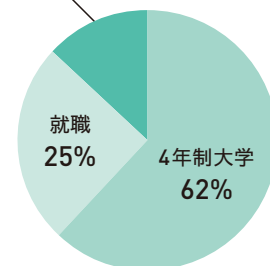

全国中学校体育大会
団体出場1回(R1年)・個人出場3回(R1年他)
四国中学校体育大会
団体優勝(R1年)・個人準優勝(R1年)
高知県総合体育大会
団体準優勝(R1年)
四国研修大会
団体優勝(R2年)・個人優勝(R2年)
その他、県内各種大会優勝(団体・個人)
過去最高成績
全国中学校体育大会 団体ベスト16(R1年)
個人ベスト16(R1年)

高等学校活動実績

●男子：
全国高等学校総合体育大会
団体6年連続出場(H26～R1年／16回)
全日本高等学校選抜大会
2年連続出場(H30・R1年／2回)
四国高等学校総合体育大会
団体準優勝(H29・R1年)
過去最高成績
全国高等学校総合体育大会
団体ベスト16(H1・R1年)・個人ベスト16(H18年)
●女子：
全国高等学校総合体育大会
団体3年連続出場(H29～R1年／6回)
四国高等学校総合体育大会
団体ベスト8(H24年)・個人ベスト8(H23・24・29年)
過去最高成績
全国高等学校総合体育大会
団体ベスト32(H24年)・個人ベスト64(H23年)

卒業後の進路

卒業後は、6割の生徒が大学に進学しています。近年の進学先として、関西大学・立命館大学・中京大学・大阪体育大学・関西外国語大学・福山平成大学・四国大学等があげられ、それぞれが新たな環境で頑張っています。

専門学校 13%

親しみやすく楽しい雰囲気です。部活動だけではなく、寮生活・学業も大切にしています。初心者でも大歓迎です。
佐渡宝来さん(愛知県出身)

ペアとの信頼関係が大切なスポーツです。心強い先輩が沢山います。私たちと一緒に全国大会上位入賞を目指しましょう。
山崎結衣さん(高知県出身)